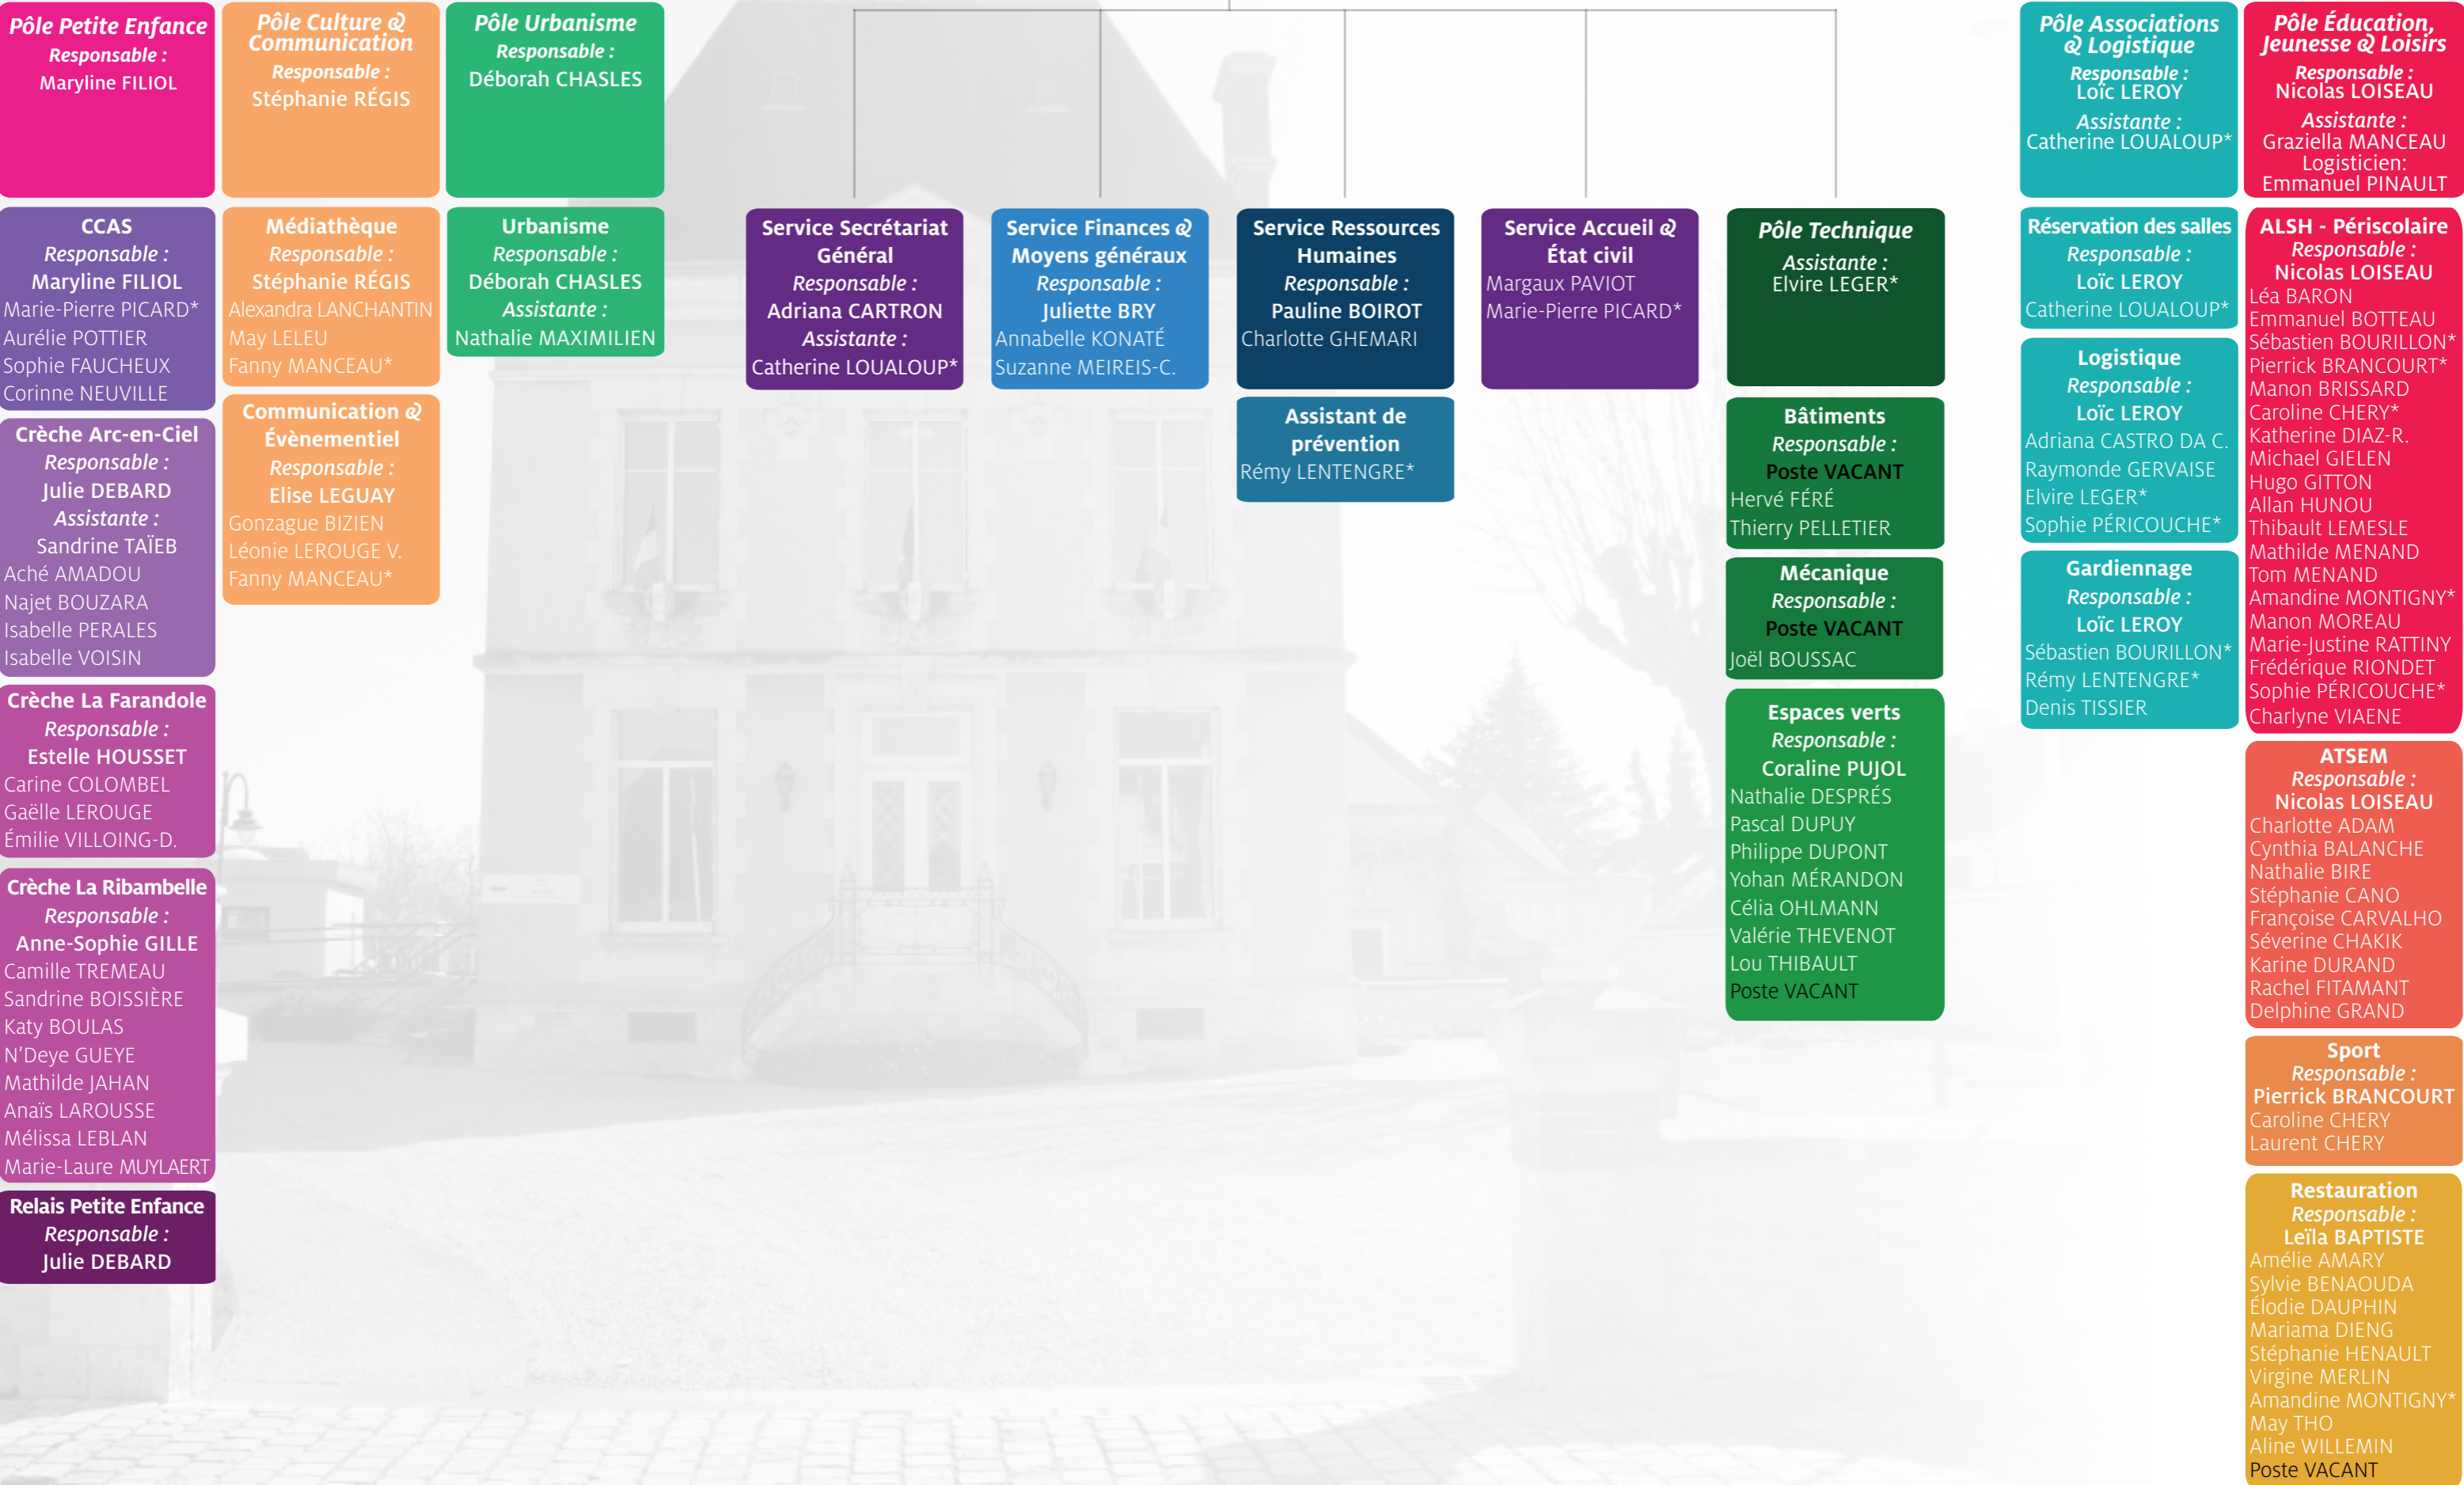

Police Municipale
Responsable :
Maria DEQUATRE
Nicolas AUBIN
Yohan TOTH

Maire
M. BAUDRY

Élus
1^{er} Adjoint :
MME THAUVIN

Directeur Général des services
M. Saïd EL ABID

Pôle Petite Enfance
Responsable :
Maryline FILIOL

Crèche La Farandole
Responsable :
Estelle HOUSSET
Carine COLOMBEL
Gaëlle LEROUGE
Émilie VILLOING-D.

Crèche La Ribambelle
Responsable :
Anne-Sophie GILLE
Camille TREMEAU
Sandrine BOISSIÈRE
Katy BOULAS
N'Deye GUEYE
Mathilde JAHAN
Anaïs LAROUSSE
Mélissa LEBLAN
Marie-Laure MUylaert