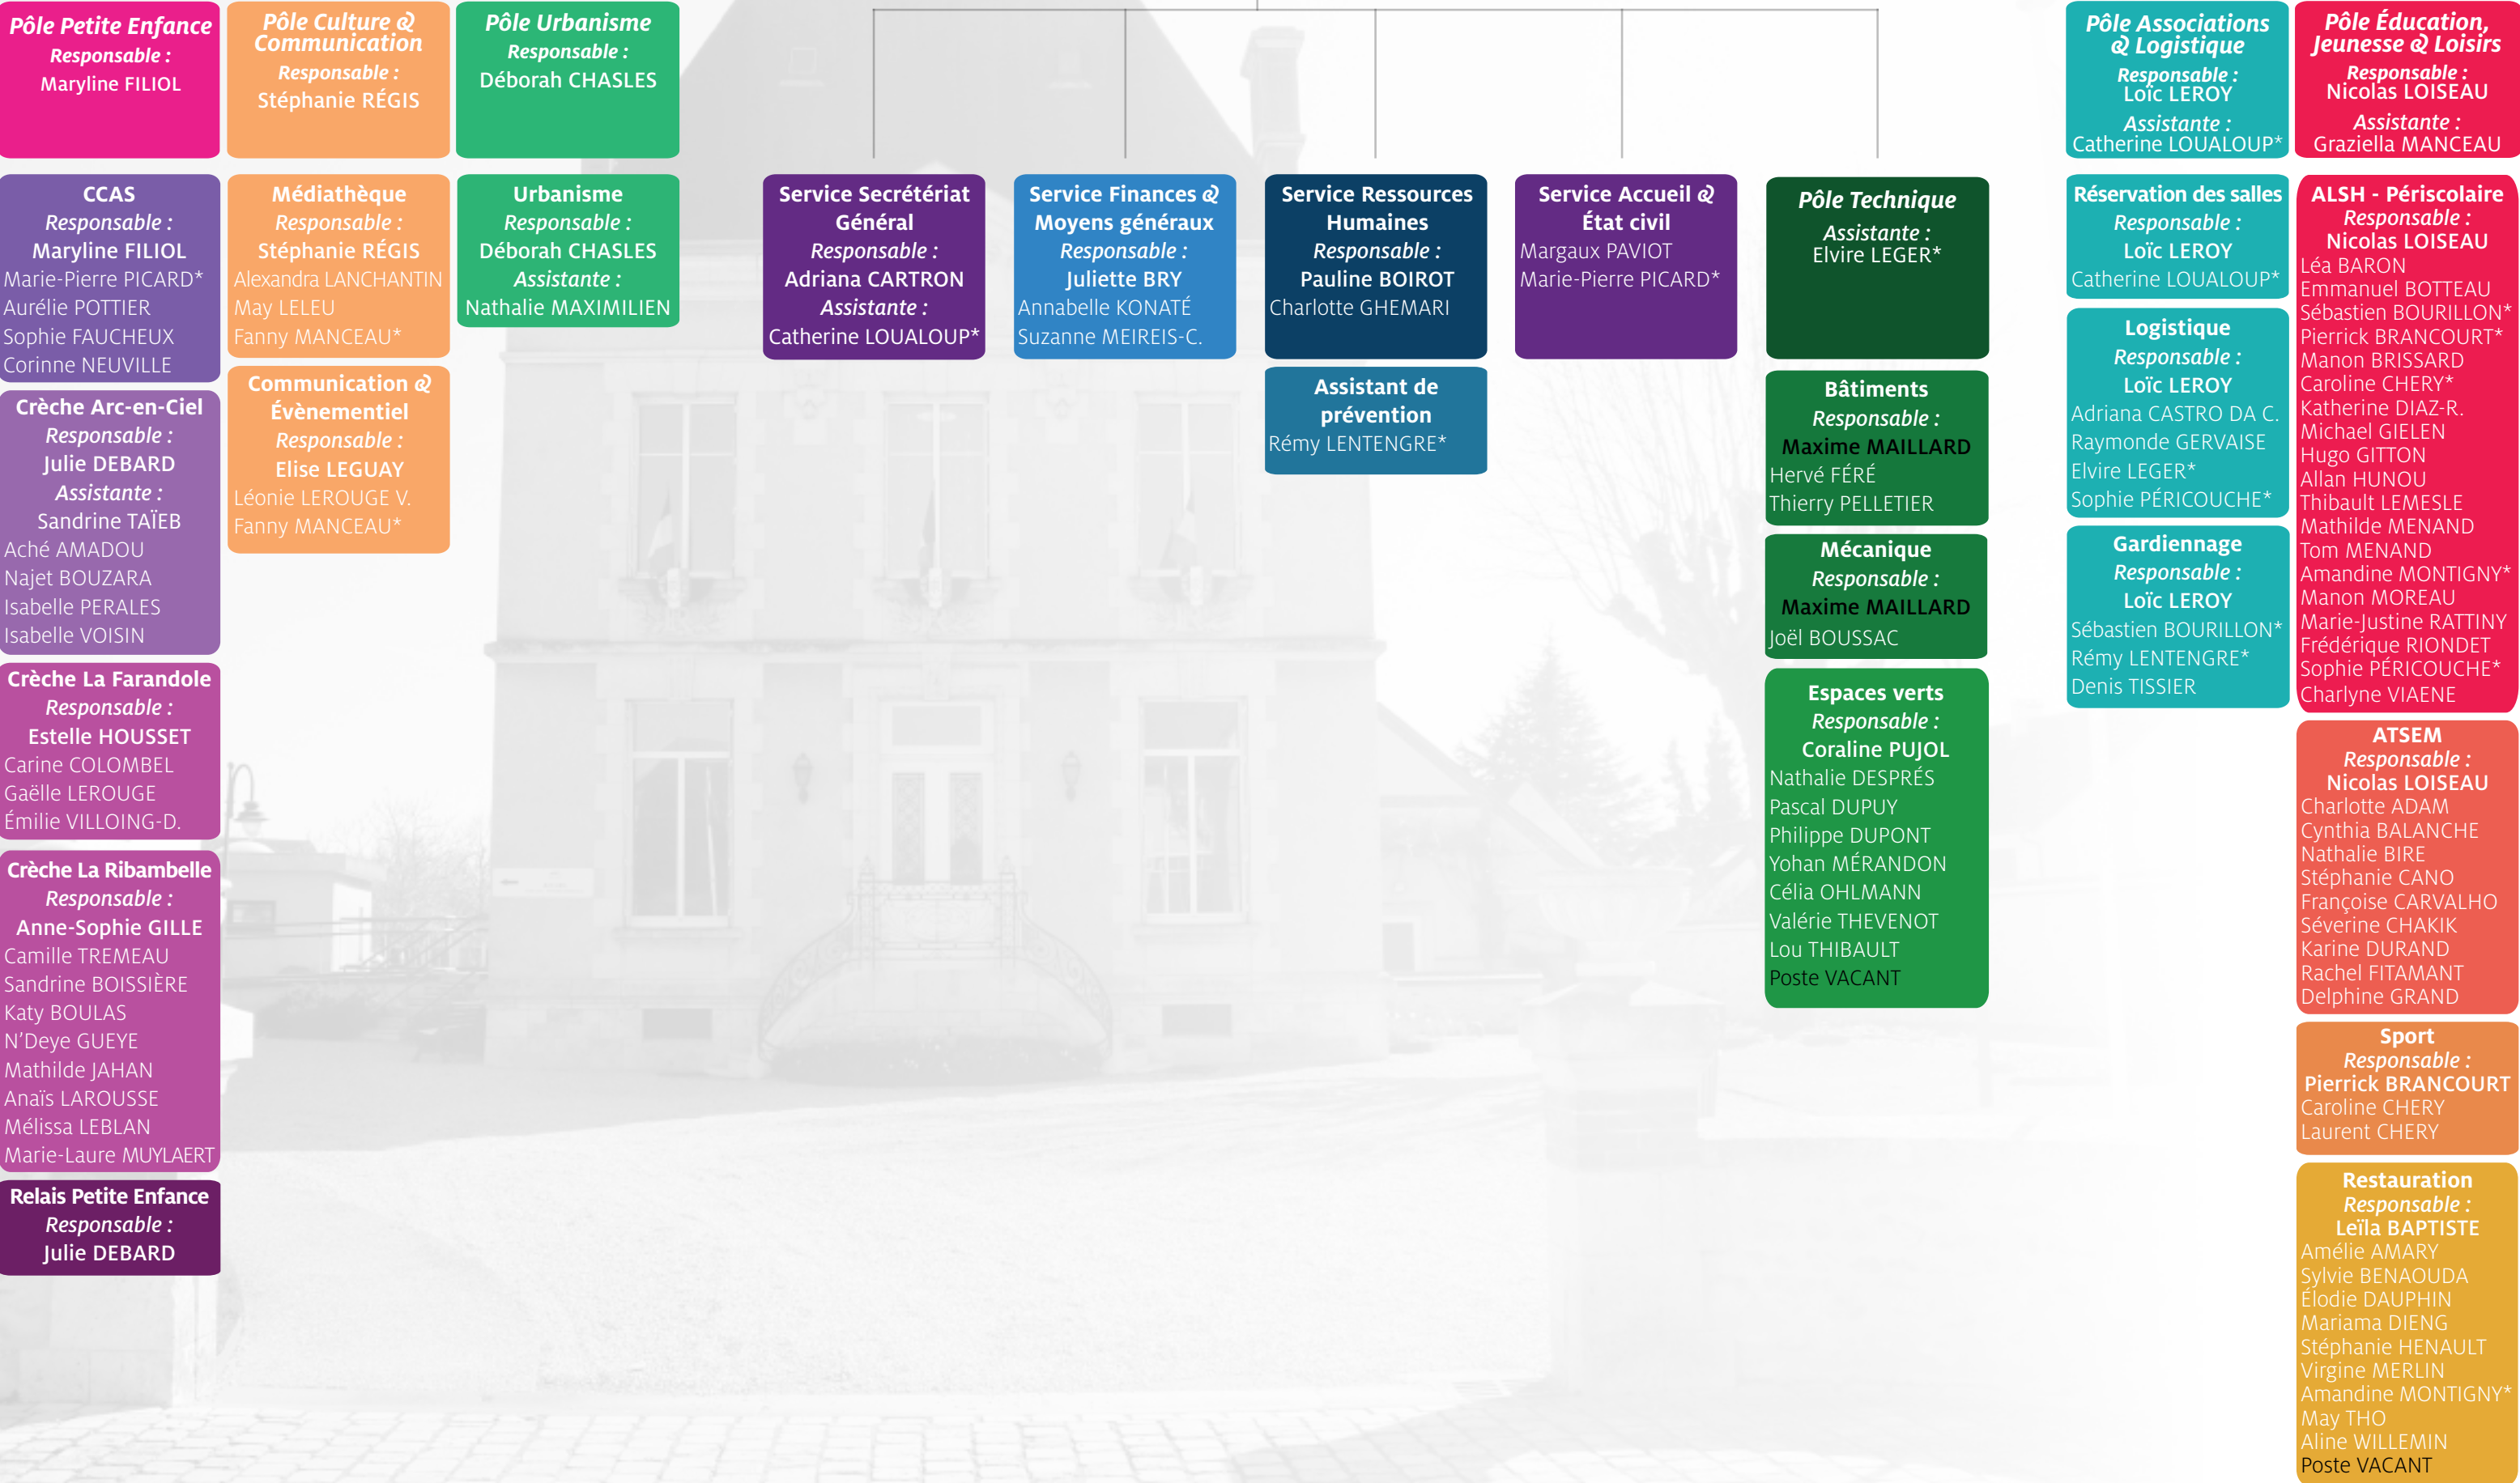

Mise à jour : Février 2026

Recrutement en cours

Police Municipale
Responsable :
Maria DEQUATRE
Yohan TOTH
Poste VACANT

Maire
M. HENNEQUIN

Élus
1^{er} Adjoint :
M. COUTON

Directeur Général des services
M. Saïd EL ABID