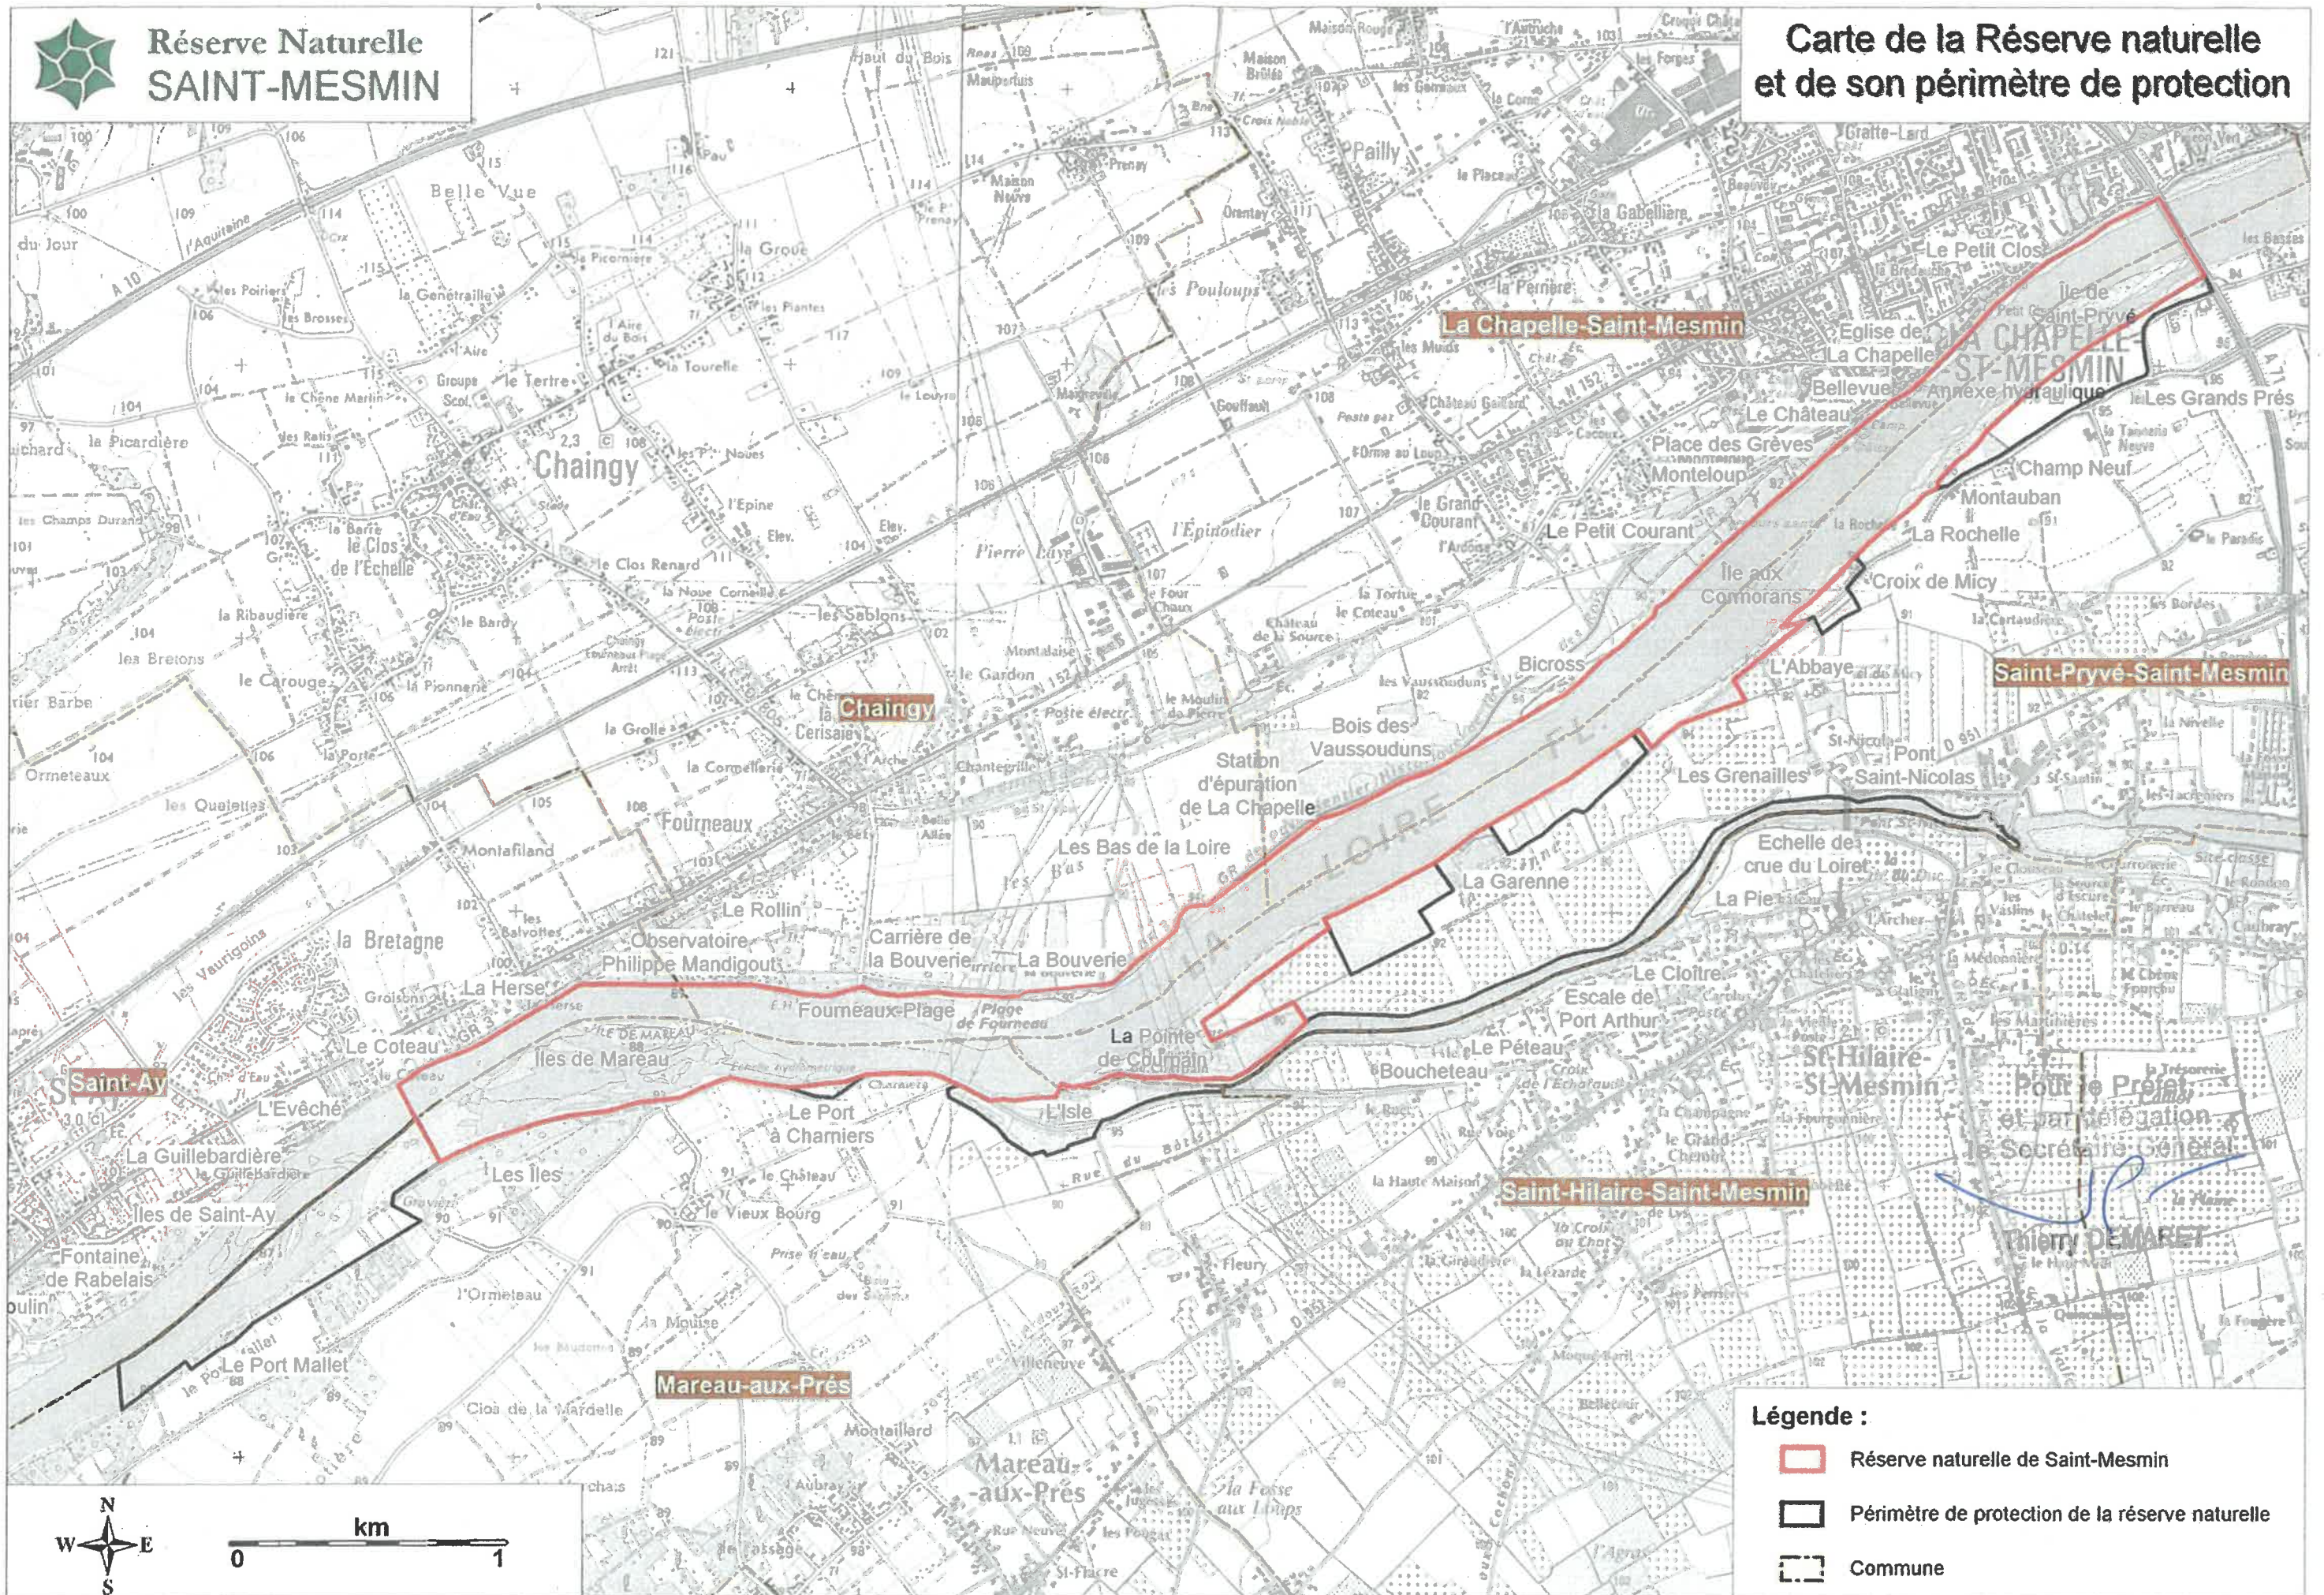

Réserve Naturelle SAINT-MESMIN

Carte de la Réserve naturelle et de son périmètre de protection

Légende :

- Réserve naturelle de Saint-Mesmin
- Périmètre de protection de la réserve naturelle
- Commune

Fond de carte IGN 1:2500 - Données et réalisation Réserve naturelle de Saint-Mesmin - Mars 2009

Vu pour être annexé à
l'arrêté en date de ce jour
Orléans, le **16 JUN 2020**

Thierry DEMARET
Préfet